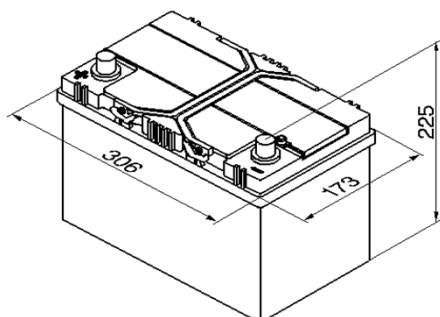

Produktblad Batteri

BOSCH

Produktinformation

Bosch nr.	0 092 S40 290
Typ	S4
Kort nr.	S4 029
ETN	595 405 083

Teknisk information

Nominell spänning	12 V
Nominell kapacitet	95 A
Kallstartström (EN)	830 EN
Längd	306mm
Bredd	173mm
Höjd	225mm
Vikt	22,21kg
Polställning	1
Poltyp	1
Klackar	B01
Utförande	slutet / absolut underhållsfritt
klarar tillfällig lutning	90 grader

Service

Användningsområde	startbatteri
Utförande	powerframe
Laddning	
laddningsspänning	max 14,4V
laddningsström	10 - 12A upp till 10% av nominell kapacitet
laddningstyp	IU